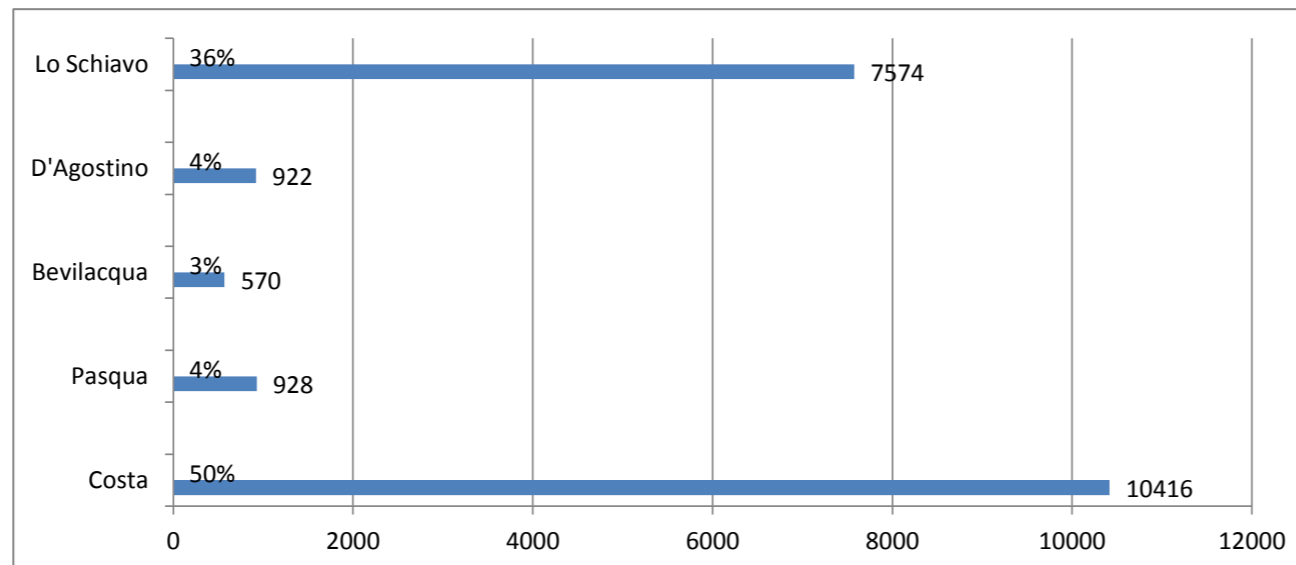

## VOTI VALIDI AI CANDIDATI A SINDACO

Sezioni  
Scrutate

36 su 36

Votanti

20810

	voti validi	% su Votanti	% su voti validi		
<b>Costa</b>	10416	50%	51,03%	bianche	60
<b>Pasqua</b>	928	4%	4,55%	nulle	320
<b>Bevilacqua</b>	570	3%	2,79%	contest	30
<b>D'Agostino</b>	922	4%	4,52%		
<b>Lo Schiavo</b>	7574	36%	37,11%		
<b>tot. Voti</b>	<b>20410</b>			<b>tot gen</b>	<b>20820</b>

Comune di Vibo Valentia - Elezioni Consiglio Comunale del 31 maggio 2015

Sezione n. 1

ELETTORI				SPOGLIO SCHEDE										
ISCRITTI			TOTALE	VOTANTI			BIANCHE			NULLE		CONT		TOTALE VOTI
MASCHI	FEMMINE			MASCHI	FEMMINE	TOTALE								
289	330		619	199	206	405	3	7	-					405
							% su totale iscritti							% su totale voti